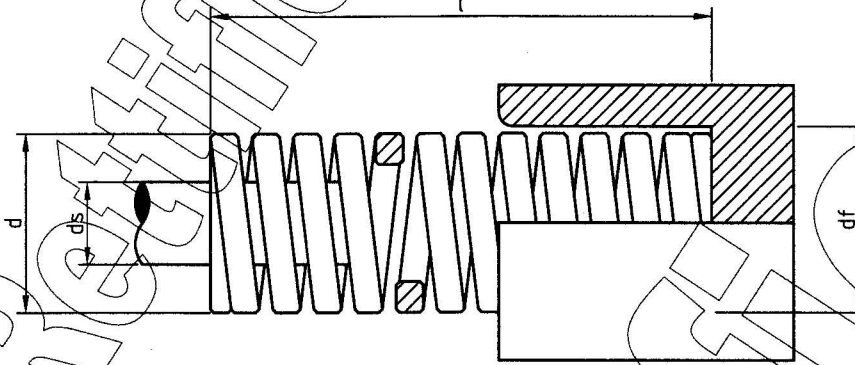

Molle serie ISO 10243

Molle ISO
carico medio 51 x 229
carico forte 63 x 305

Cod.
2M
2M

Mat.
CM
CF

Mis.
51229
63305

Made in Italy

d	l	df	ds	carico molla									
				CL verde	rigidità	CM blu	rigidità	CF rosso	rigidità	CXF giallo	rigidità		
51	64	50	25	•	156.0	•	209.0	•	413.0	•	709.0		
	76			•	125.0	•	168.0	•	339.0	•	572.0		
	89			•	109.0	•	140.0	•	288.0	•	475.0		
	102			•	94.0	•	119.0	•	245.0	•	405.0		
	115			•	81.0	•	106.0	•	215.0	•	352.0		
	127			•	71.0	•	97.0	•	192.0	•	316.0		
	139			•	66.5	•	87.0	•	168.0	•	274.0		
	152			•	60.0	•	80.0	•	154.0	•	239.0		
	178			•	52.0	•	69.5	•	134.0	•	215.0		
	203			•	44.0	•	59.8	•	117.0	•	187.0		
	229			•		•	50.9						
	254			•		•	35.0	•	43.9	•	89.0	•	153.0
	305			•		•	28.5	•	38.6	•	73.0	•	127.0
	63			76	63	38	•	189.0	•	312.0	•	618.0	•
89		•	158.0	•			260.0	•	515.0	•	819.0		
102		•	131.0	•			227.0	•	438.0	•	700.0		
115		•	116.0	•			187.0	•	370.0	•	620.0		
127		•	103.0	•			168.0	•	333.0	•	565.0		
152		•	84.3	•			136.0	•	269.0	•	458.0		
178		•	71.5	•			114.0	•	226.0	•	384.0		
203		•	61.7	•			100.0	•	198.0	•	337.0		
229		•		•			89.2						
254		•		•			47.0	•	78.4	•	155.0	•	263.0
305		•		•			38.2	•	64.7	•	128.0	•	218.0