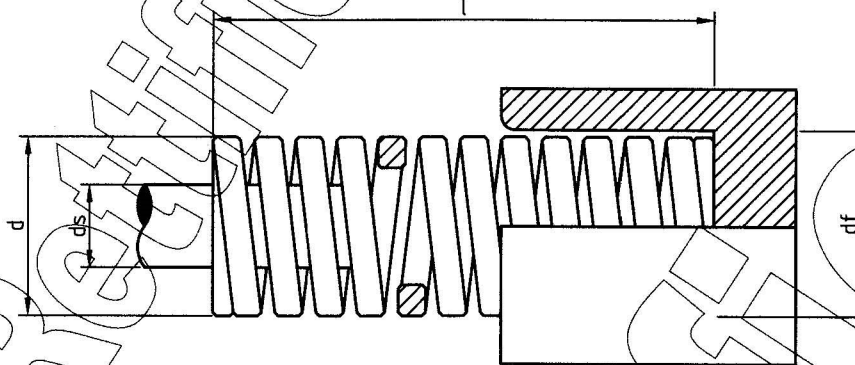

Molle ISO
carico forte 26 x 51
carico extra forte 38 x 203

Cod.
2M
2M

Mat.
CF
CXF

Mis.
26051
38203

Made in Italy

d	l	df	ds	carico molle											
				CL verde	rigidità	CM blu	rigidità	CF rosso	rigidità	CXF giallo	rigidità				
26	25	12.5	12.5	•	100.0	•	147.0	•	375.0	•	459.0				
				32	•	80.3	•	118.0	•	297.0	•	374.4			
				38	•	62.0	•	93.0	•	219.0	•	346.0			
				44	•	52.9	•	80.8	•	187.0	•	244.0			
				51	•	44.0	•	68.6	•	156.0	•	207.5			
				64	•	35.2	•	53.0	•	123.0	•	161.0			
				76	•	28.0	•	43.2	•	99.0	•	130.8			
				89	•	24.0	•	38.2	•	84.0	•	110.5			
				102	•	21.1	•	33.0	•	73.0	•	96.3			
				115	•	18.7	•	28.0	•	65.0	•	85.7			
				127	•	16.7	•	25.9	•	57.7	•	76.3			
				139	•	15.3	•	23.2	•	52.7	•	68.9			
				152	•	14.0	•	20.8	•	47.8	•	63.5			
				178	•	12.5	•	17.8	•	41.0	•	53.9			
				203	•	10.4	•	15.8	•	35.8	•	47.0			
				305	•	7.0	•	10.2	•	22.9	•	30.9			
32	32	16	16	•	94.0	•	185.0	•	388.0	•	528.2				
				44	•	79.5	•	158.0	•	324.0	•	424.4			
				51	•	67.0	•	134.0	•	272.0	•	353.0			
				64	•	53.0	•	99.0	•	212.0	•	269.2			
				76	•	44.0	•	80.5	•	172.0	•	218.5			
				89	•	37.2	•	69.1	•	141.0	•	180.5			
				102	•	32.0	•	58.8	•	122.0	•	155.0			
				115	•	29.0	•	51.5	•	107.0	•	140.0			
				127	•	25.0	•	44.8	•	93.0	•	124.0			
				139	•	23.0	•	42.3	•	86.0	•	112.5			
				152	•	21.5	•	37.8	•	78.0	•	102.0			
				178	•	18.2	•	32.5	•	67.2	•	88.2			
				203	•	15.8	•	28.9	•	59.1	•	76.0			
				254	•	12.5	•	21.4	•	46.4	•	60.8			
				305	•	10.3	•	18.3	•	38.0	•	49.0			
				38	40	20	20	•	92.0	•	181.6	•	350.0	•	628.0
64	•	73.0	•					140.0	•	269.0	•	487.0			
76	•	63.0	•					108.0	•	219.0	•	379.0			
89	•	51.0	•					90.7	•	190.0	•	321.0			
102	•	43.0	•					81.0	•	163.0	•	281.0			
115	•	39.6	•					71.8	•	142.0	•	245.0			
127	•	37.0	•					62.7	•	128.0	•	221.0			
139	•	32.0	•					57.5	•	115.0	•	190.0			
152	•	28.0	•					51.6	•	105.0	•	168.0			
178	•	25.2	•					44.1	•	89.0	•	146.0			
203	•	22.7	•	36.7	•	77.0	•	132.0							
254	•	17.0	•	30.1	•	61.0	•	107.0							
305	•	14.8	•	24.6	•	51.0	•	87.8